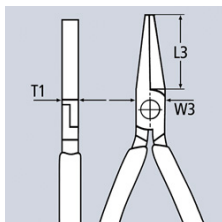

## Плоскогубцы с гладкими губками

- плоские, короткие, широкие губки
- захватные плоскости с зубцами
- специальная инструментальная сталь, ковкая, закалённая в масле

Номер артикула	20 02 160 SB
EAN	4003773013877
Головка	полированная
Ручки	с двухкомпонентными чехлами
Клещи	фосфатированные, черного цвета
T1 mm	9,5
W3 mm	17,0
L3 mm	30,0
Длина mm	160
Вес нетто g	194